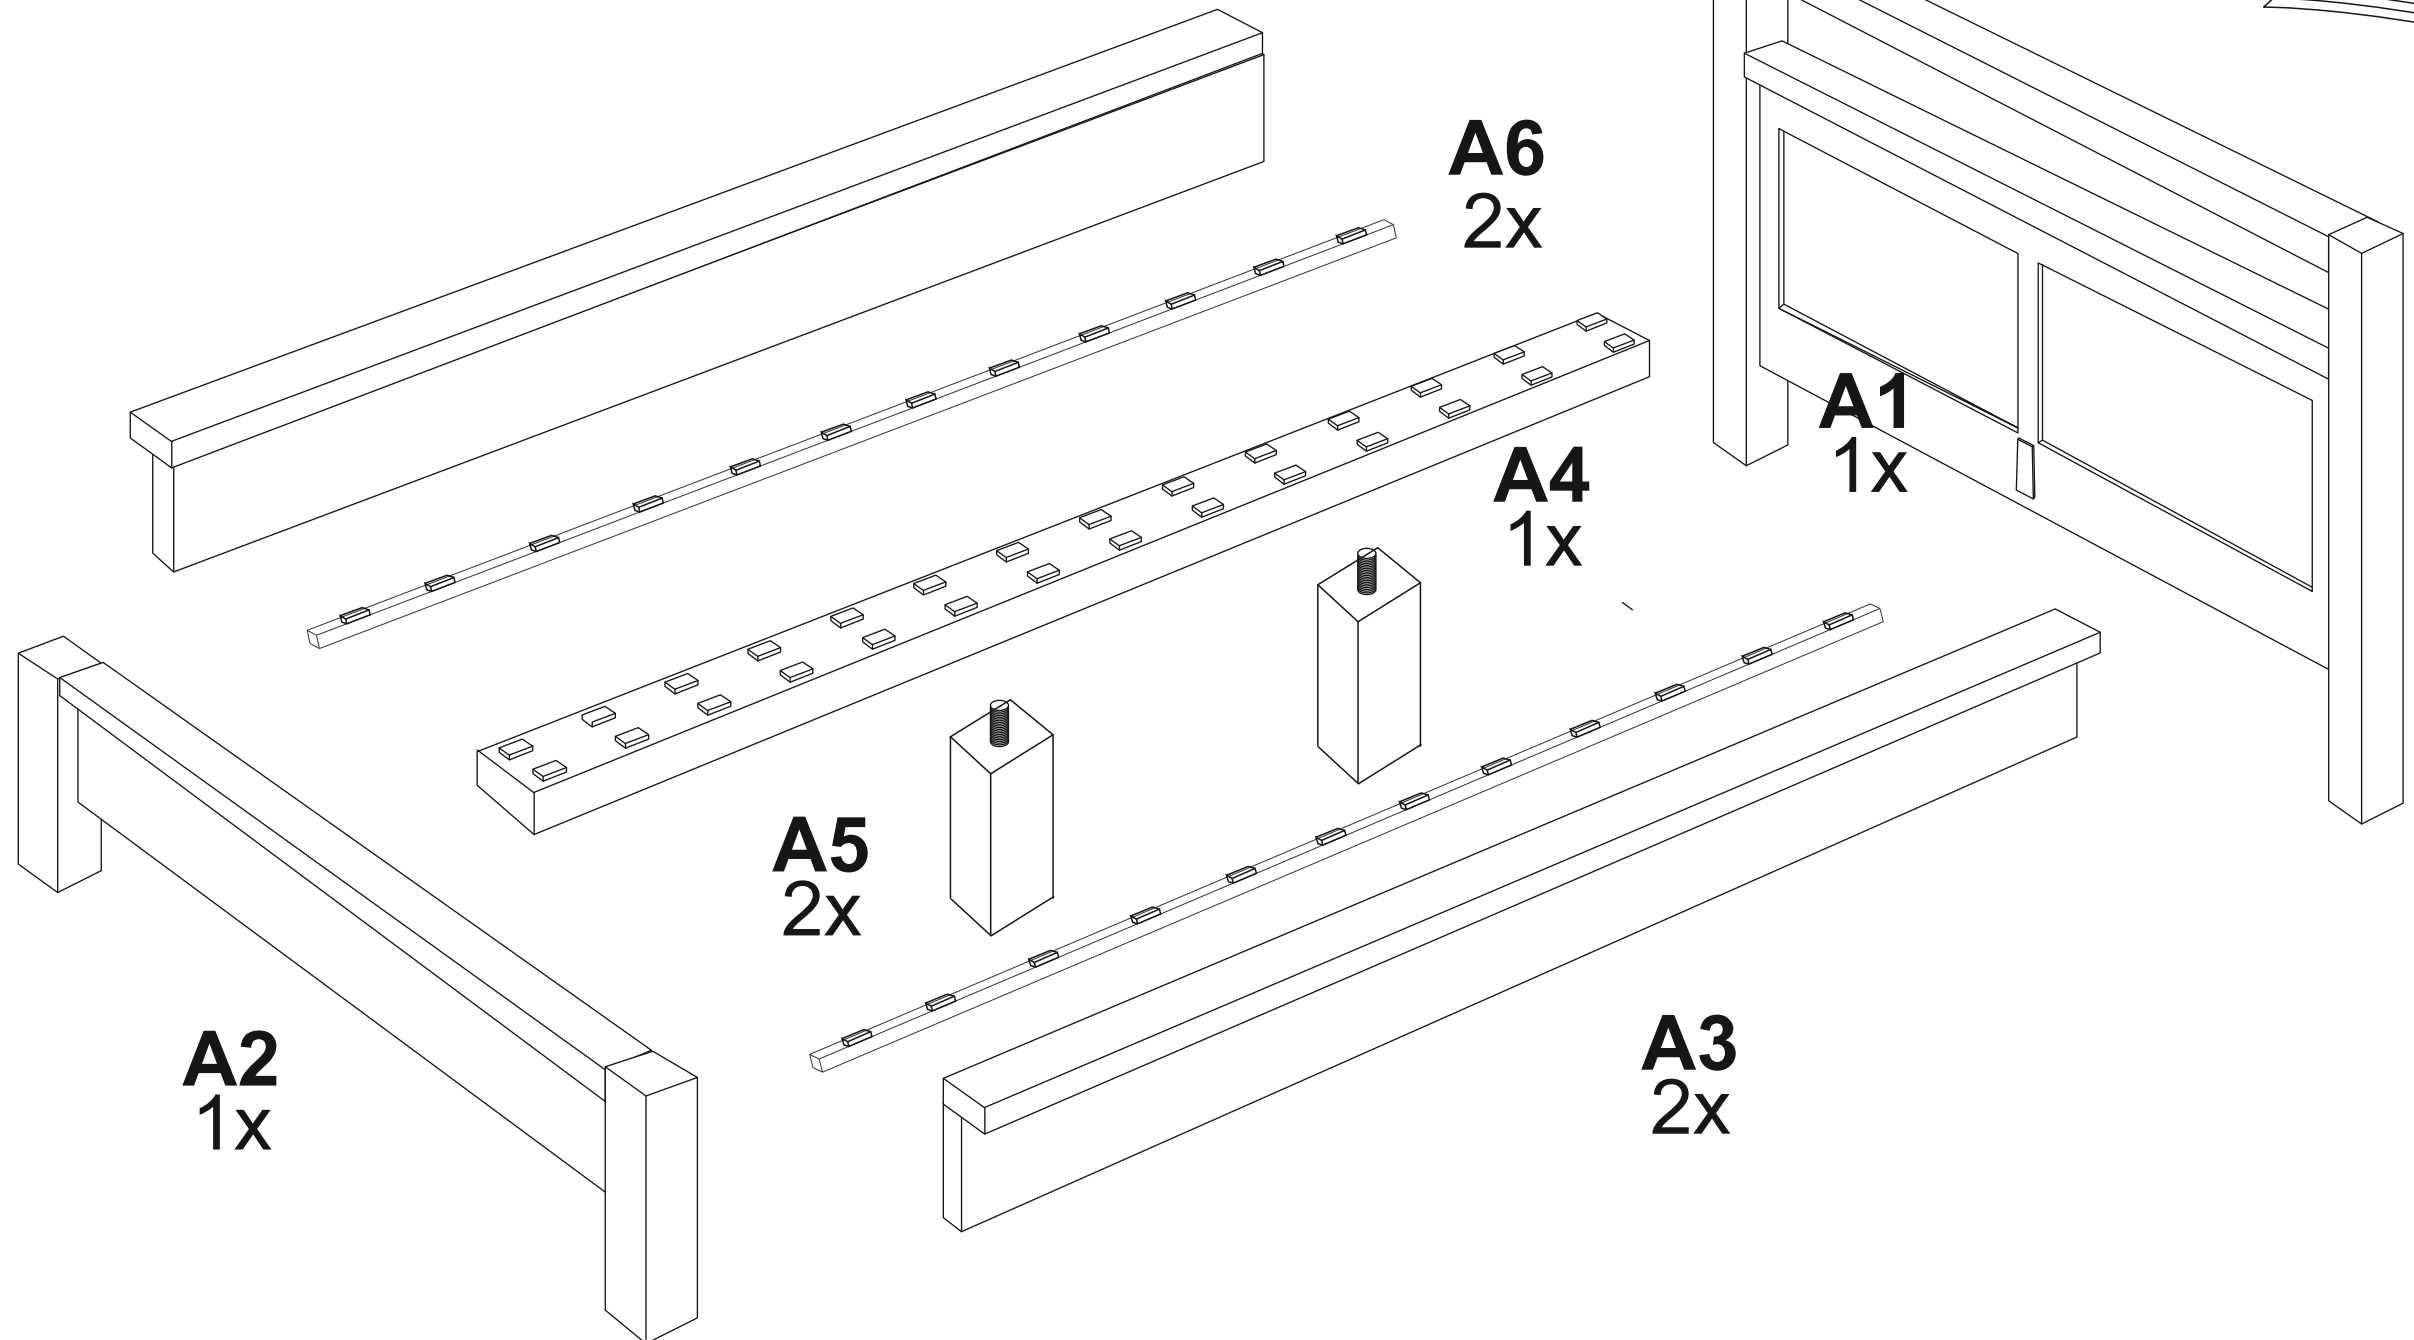

Φ1

1x

Φ2

4x

Φ3

8x

Φ4

8x

Φ5

6x

Φ6

12x

Φ7

6x

Φ8

2x

Φ9

6x

Φ10

8x

A7
28x

A2
1x

A5
2x

A6
2x

A4
1x

A1
1x

A3
2x